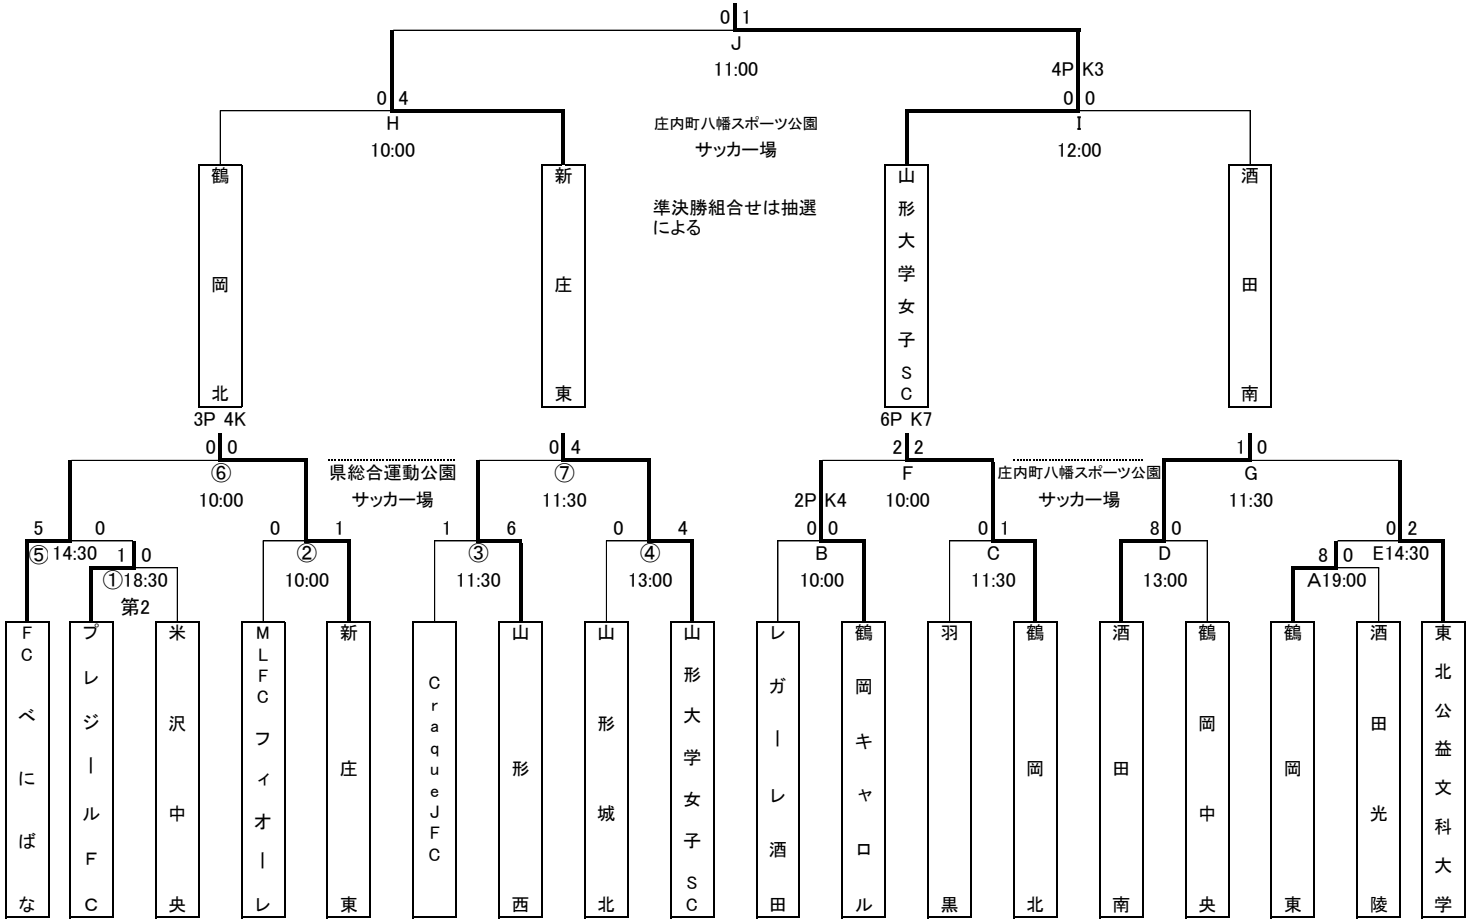

第39回皇后杯全日本女子サッカー選手権大会山形県予選会

山形大学女子サッカークラブ

内陸ラウンド

山形県総合運動公園サッカー場				
	時間	対戦		
18日	① 18:30	プレジールFC	1 0 - 0 0 1 - 0 0	米沢中央高
19日	② 10:00	MLFCフィオーレ	0 0 - 0 1 0 - 1 1	新庄東高
	③ 11:30	CraqueJFC	1 1 - 5 6 0 - 1 1	山形西高
	④ 13:00	山形城北高	0 0 - 2 4 0 - 2 2	山形大学女子SC
	⑤ 14:30	FCべにばな	5 1 - 0 0 4 - 0 0	プレジールFC
20日	⑥ 10:00	FCべにばな	0 - 0 0 - 0 3PK4	新庄東高
	⑦ 11:30	山形西高	0 - 2 0 - 2	山形大学女子SC

庄内ラウンド

庄内町八幡スポーツ公園サッカー場				
	時間	対戦		
18日	A 19:00	鶴岡東高	8 4 - 0 0 4 - 0 0	酒田光陵高
19日	B 10:00	レガール酒田	0 0 - 0 0 0 - 0 0 2PK4	鶴岡キャロル
	C 11:30	羽黒高	0 0 - 0 1 0 - 1 1	鶴岡北高
	D 13:00	酒田南高	8 6 - 0 0 2 - 0 0	鶴岡中央高
	E 14:30	鶴岡東高	0 0 - 1 2 0 - 1 1	東北公益文化大学
20日	F 10:00	鶴岡キャロル	2 2 - 0 2 0 - 2 2 6PK7	鶴岡北高
	G 11:30	酒田南高	1 0 - 0 0 1 - 0 0	東北公益文化大学

決勝ラウンド

庄内町八幡スポーツ公園サッカー場				
	時間	対戦		
9月2日	H 10:00	鶴岡北高	0 0 - 3 4 0 - 1 4	新庄東高
	I 12:00	山形女子SC	0 0 - 0 0 0 - 0 0 4PK3	酒田南高校
3日	J 11:00	新庄東高	0 0 - 0 1 0 - 1 1	山形女子SC